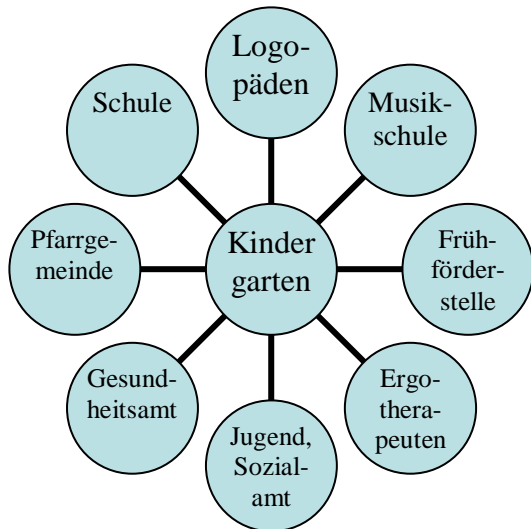

Ein Tag im Kindergarten Wunderfitz

7.00 bis 9.00 Freispiel

9.00 Morgenkreis mit Angeboten
(Kreisspiele, Lieder, Geschichten...)

9.30 bis 11.30 Aufenthalt im Außen-
Gelände, im Werk- oder Turnraum,
Zeit für unterschiedliche Projekte bzw.
Angebote mit den Kindern.

11.30 gemeinsames Aufräumen,
Abschlussrunde

12.00 bis 12.30 Abholzeit Regelkinder

12.30 Mittagessen, Ruhezeit

14.00 Freispiel, Projekte, Angebote

17.00 Abholzeit

Zusätzliche bieten wir an:

- Turnen in der Mehrzweckhalle
- Musikalische Früherziehung
- Sprachförderung für Kinder mit erhöhtem Förderbedarf
- Vorschulprojekte
- Waldtage
- Italienisch

Mit folgenden Institutionen arbeiten wir zusammen:

Unser Team besteht aus qualifiziertem Fachpersonal:

- 1 Erzieherin als Kindergarten- und Gruppenleiterin
- 3 Erzieherinnen
- 1 Kinderpflegerin
- 1 Erzieherin im Anerkennungs-jahr
- 2 Erzieherinnen als Integrationshilfen